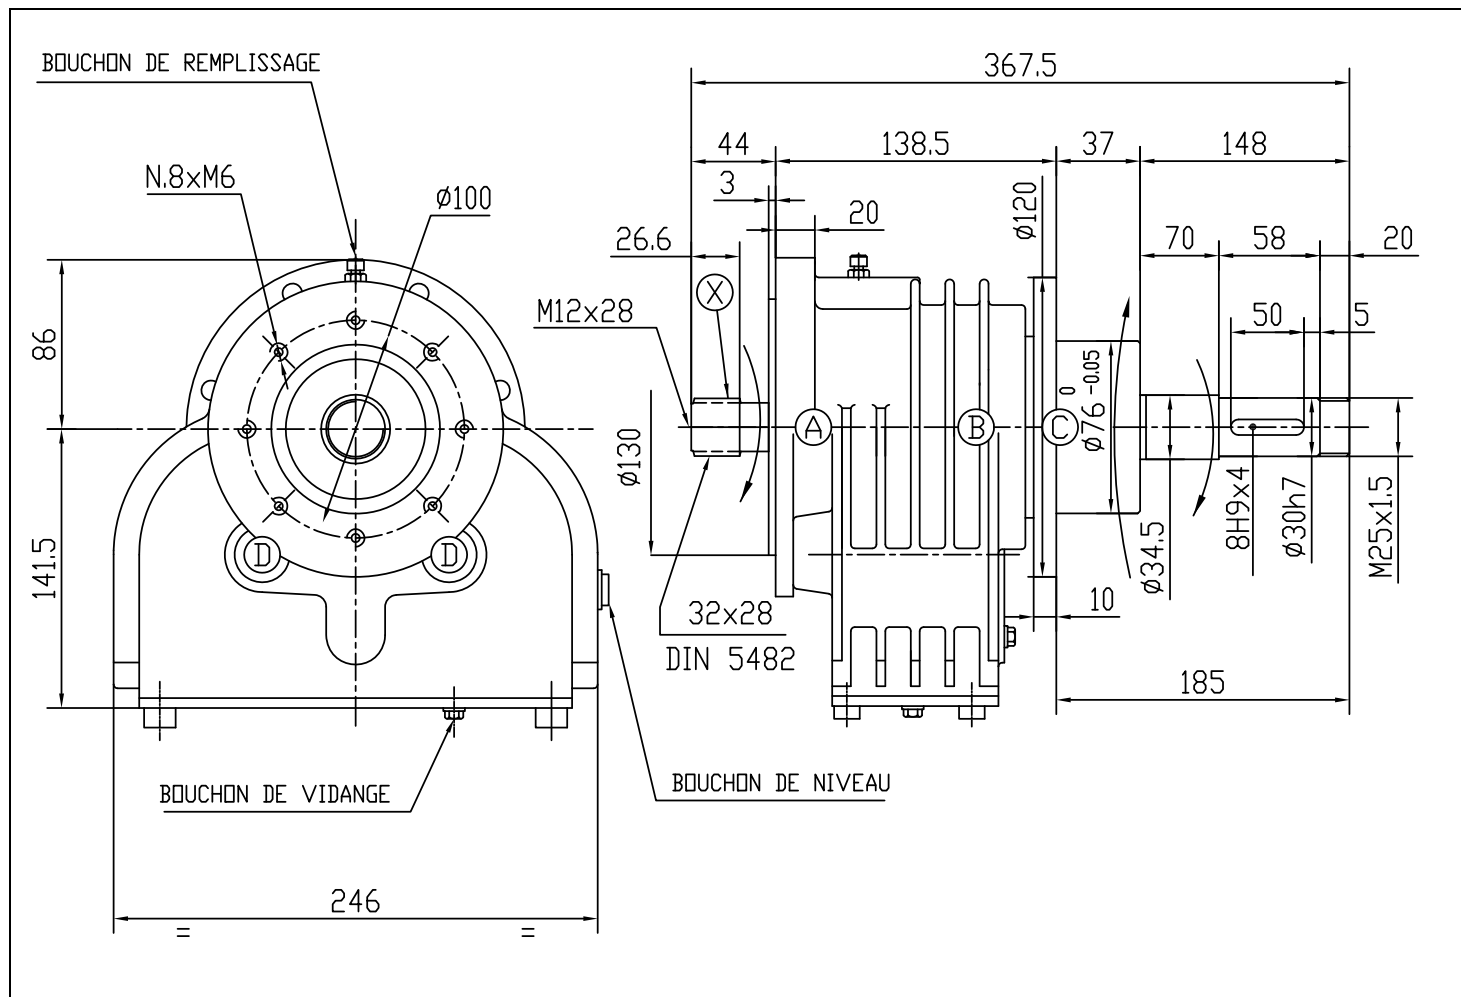

<b>Codice Prodotto</b> <i>Product Code</i>	<b>9.773.009.10</b>	 Fornito Privo di Lubrificante! Supplied without oil!
<b>Descrizione</b> <i>Description</i>	<b>C-773A</b>	

Tipo * Type *	Rapporto Ratio	Giri entrata Input r.p.m.	Potenza entrata Input Power [kW]	MomeTorcente Uscita Output Torque [daNm]	Peso Weight [kg]	Albero Ingresso Input shaft	Sensi di Rotazione Direction of Rotation
0	1:1	540	40,4	-	20,6	<b>X</b>	

\* Tipo: M= Moltiplicatore di Giri R= Riduttori di Giri 0= Rinvio 1:1 RC= Riduttore Cambio di Velocità MC= Moltiplicatore Cambio di Velocità

\* Type: M= Speed Increaser R= Reducer 0= Gearbox 1:1 RC= Speed-Change Reducer MC= Speed-Change Increaser